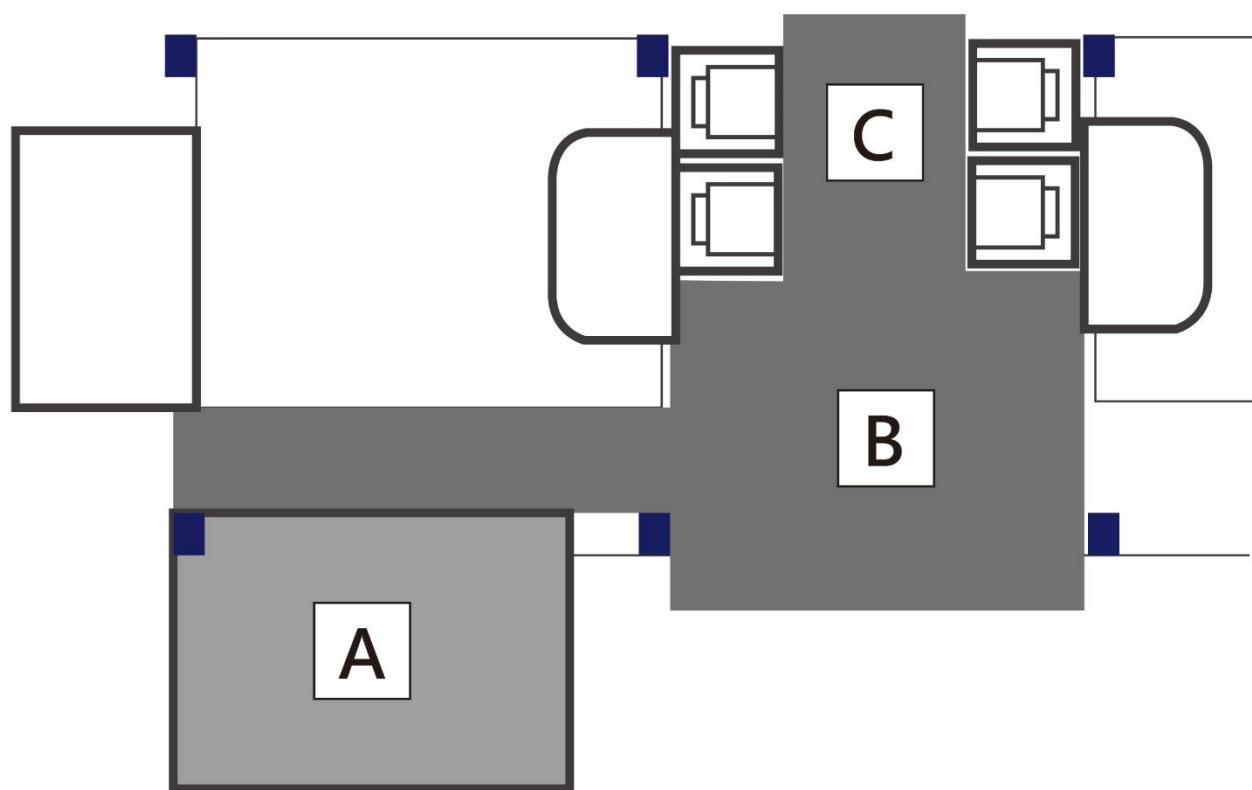

【附件一】

財團法人麗寶文化藝術基金會 彩雲藝術空間 平面圖

A 區： 8.3 m X 5.5 m X (高) 2.8 m

B 區： 9.9 m X 7.5 m X (高) 2 m

C 區： 6.3 m X 4.3 m X (高) 2 m